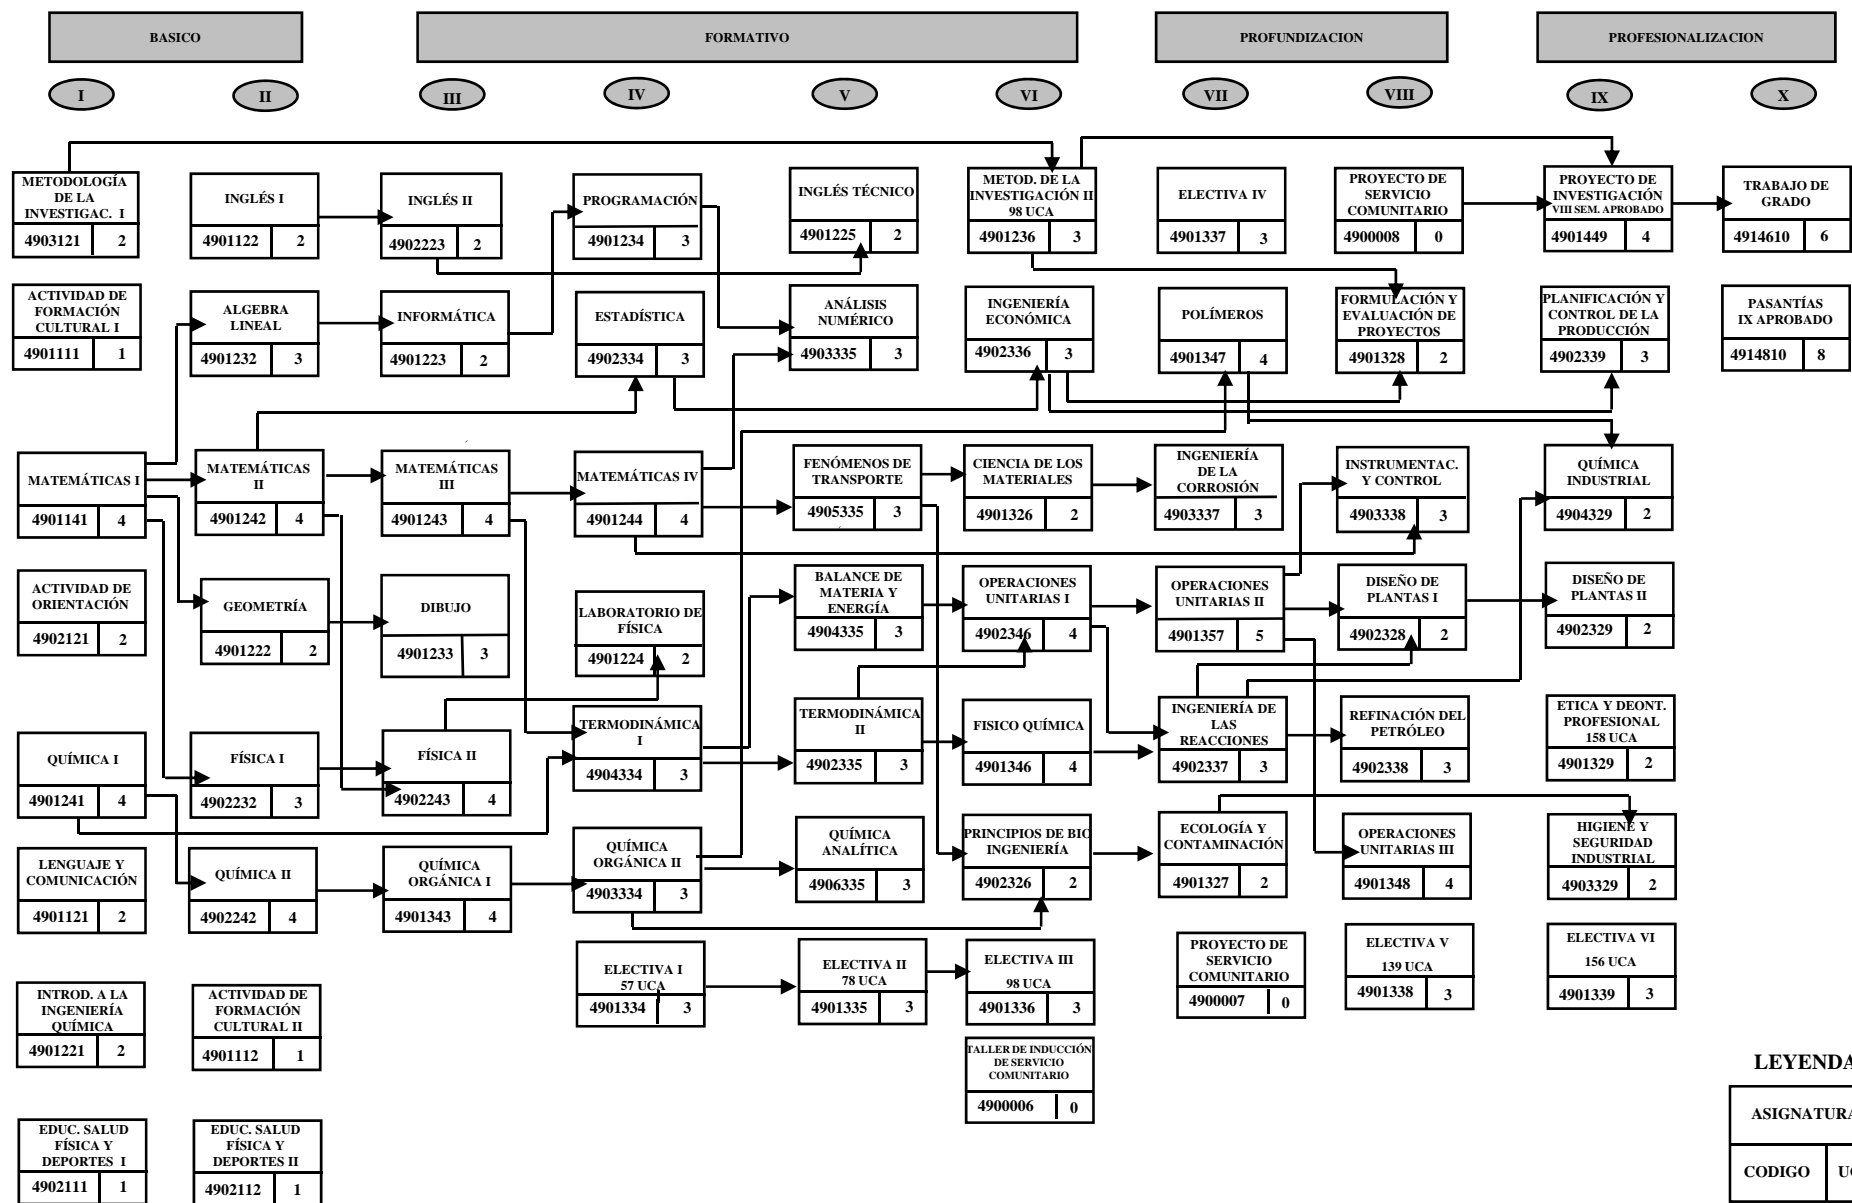

FLUJOGRAMA DE PRELACIONES (ESCUELA DE INGENIERIA QUÍMICA)

LEYENDA

ASIGNATURA	
CODIGO	UC

U.C 18UC 20 UC 19UC 21UC 20UC 21 UC 20 UC 17 UC 18 UC 14 UC

TOTAL = 190 UCA